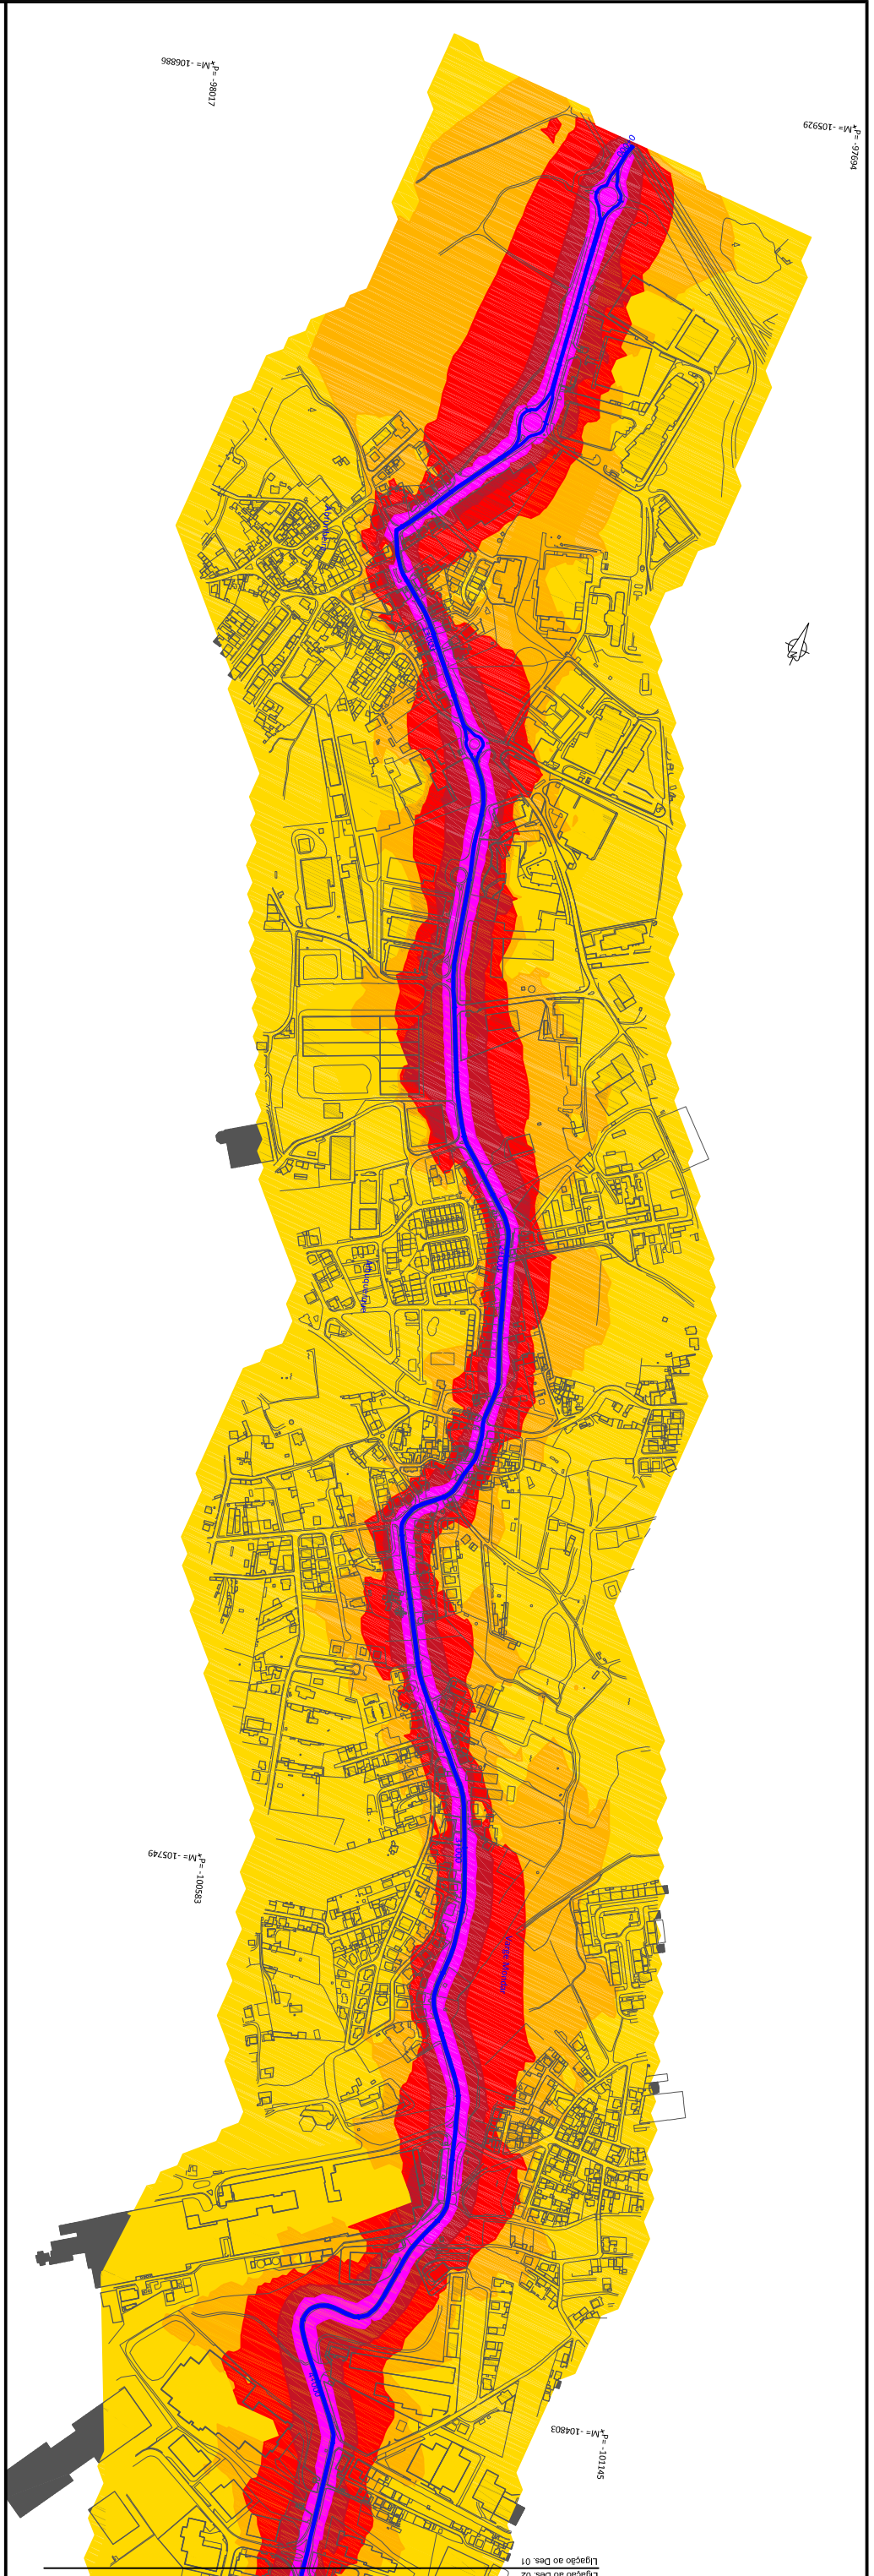

**LEGENDA**

- Lden ≤ 55 dB(A)
- 55 < Lden ≤ 60 dB(A)
- 60 < Lden ≤ 65 dB(A)
- 65 < Lden ≤ 70 dB(A)
- Lden > 70 dB(A)
- Eixos da Via em Estudo

**LEGENDA**

	Lden ≤ 55 dB(A)
	55 < Lden ≤ 60 dB(A)
	60 < Lden ≤ 65 dB(A)
	65 < Lden ≤ 70 dB(A)
	Lden > 70 dB(A)
	Eixos da Via em Estudo