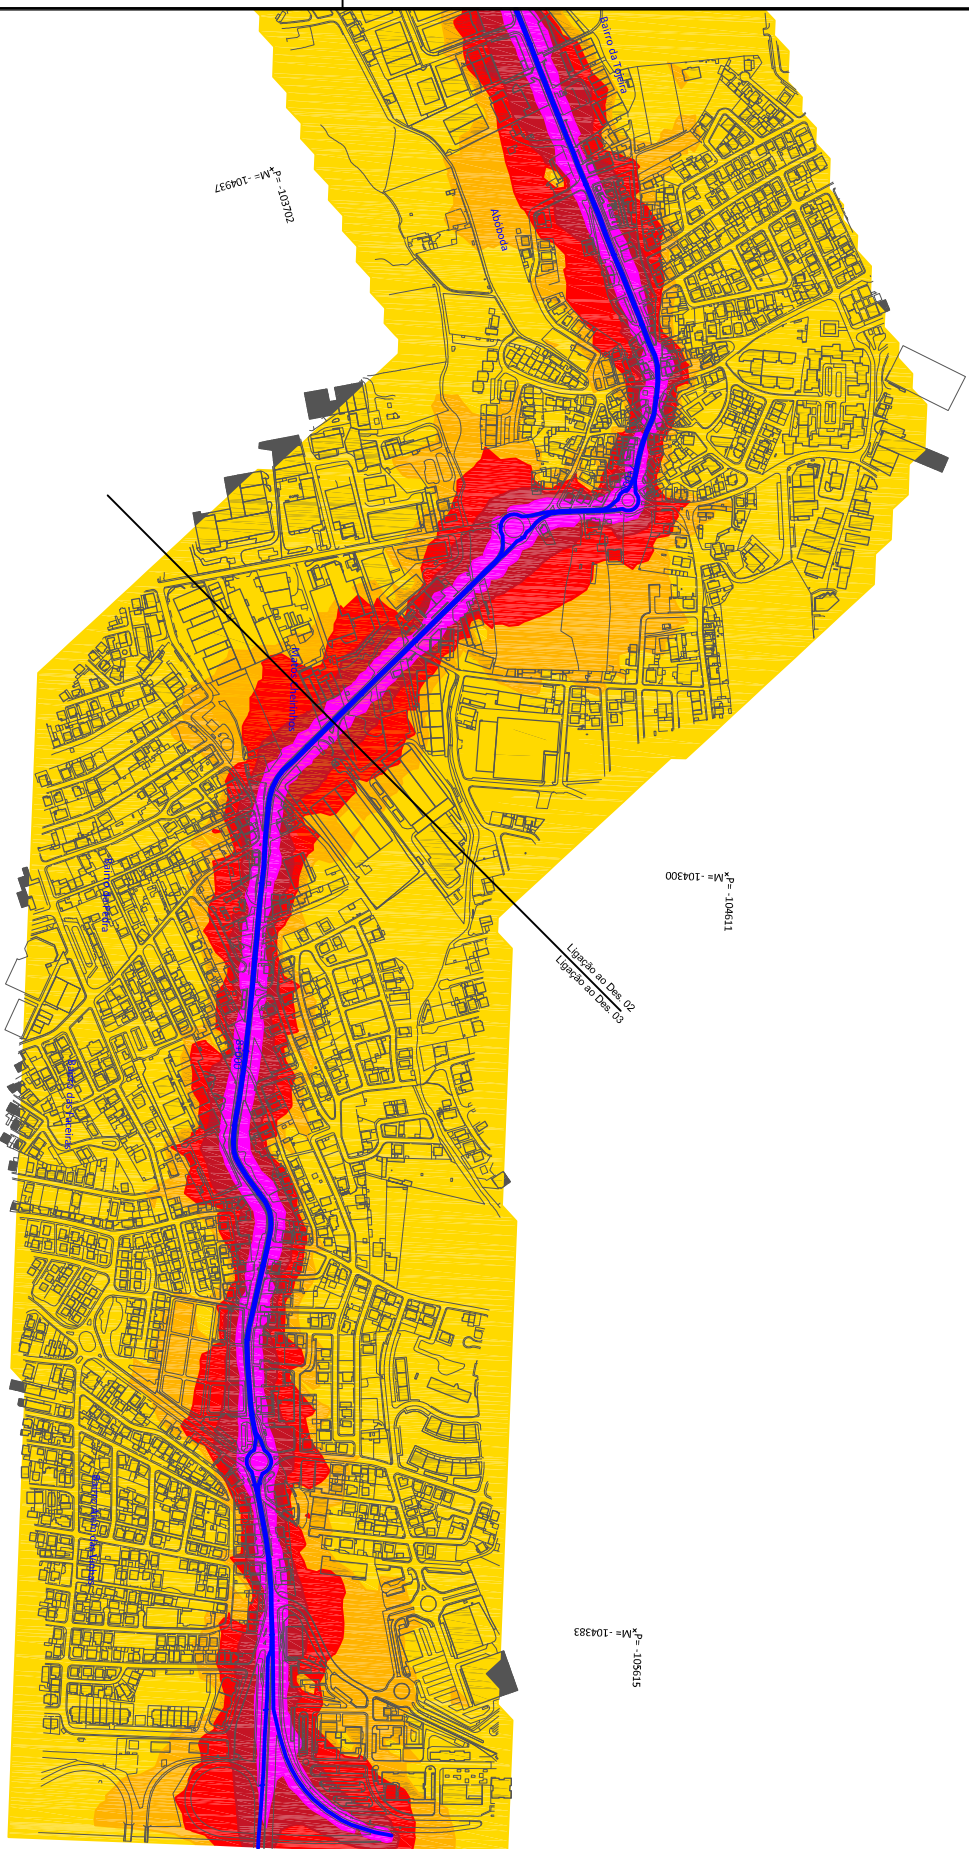

**LEGENDA**

- Lden ≤ 55 dB(A)
- 55 < Lden ≤ 60 dB(A)
- 60 < Lden ≤ 65 dB(A)
- 65 < Lden ≤ 70 dB(A)
- Lden > 70 dB(A)
- Eixos da Via em Estudo

**LEGENDA**

	Lden ≤ 55 dB(A)
	55 < Lden ≤ 60 dB(A)
	60 < Lden ≤ 65 dB(A)
	65 < Lden ≤ 70 dB(A)
	Lden > 70 dB(A)
	Eixos da Via em Estudo