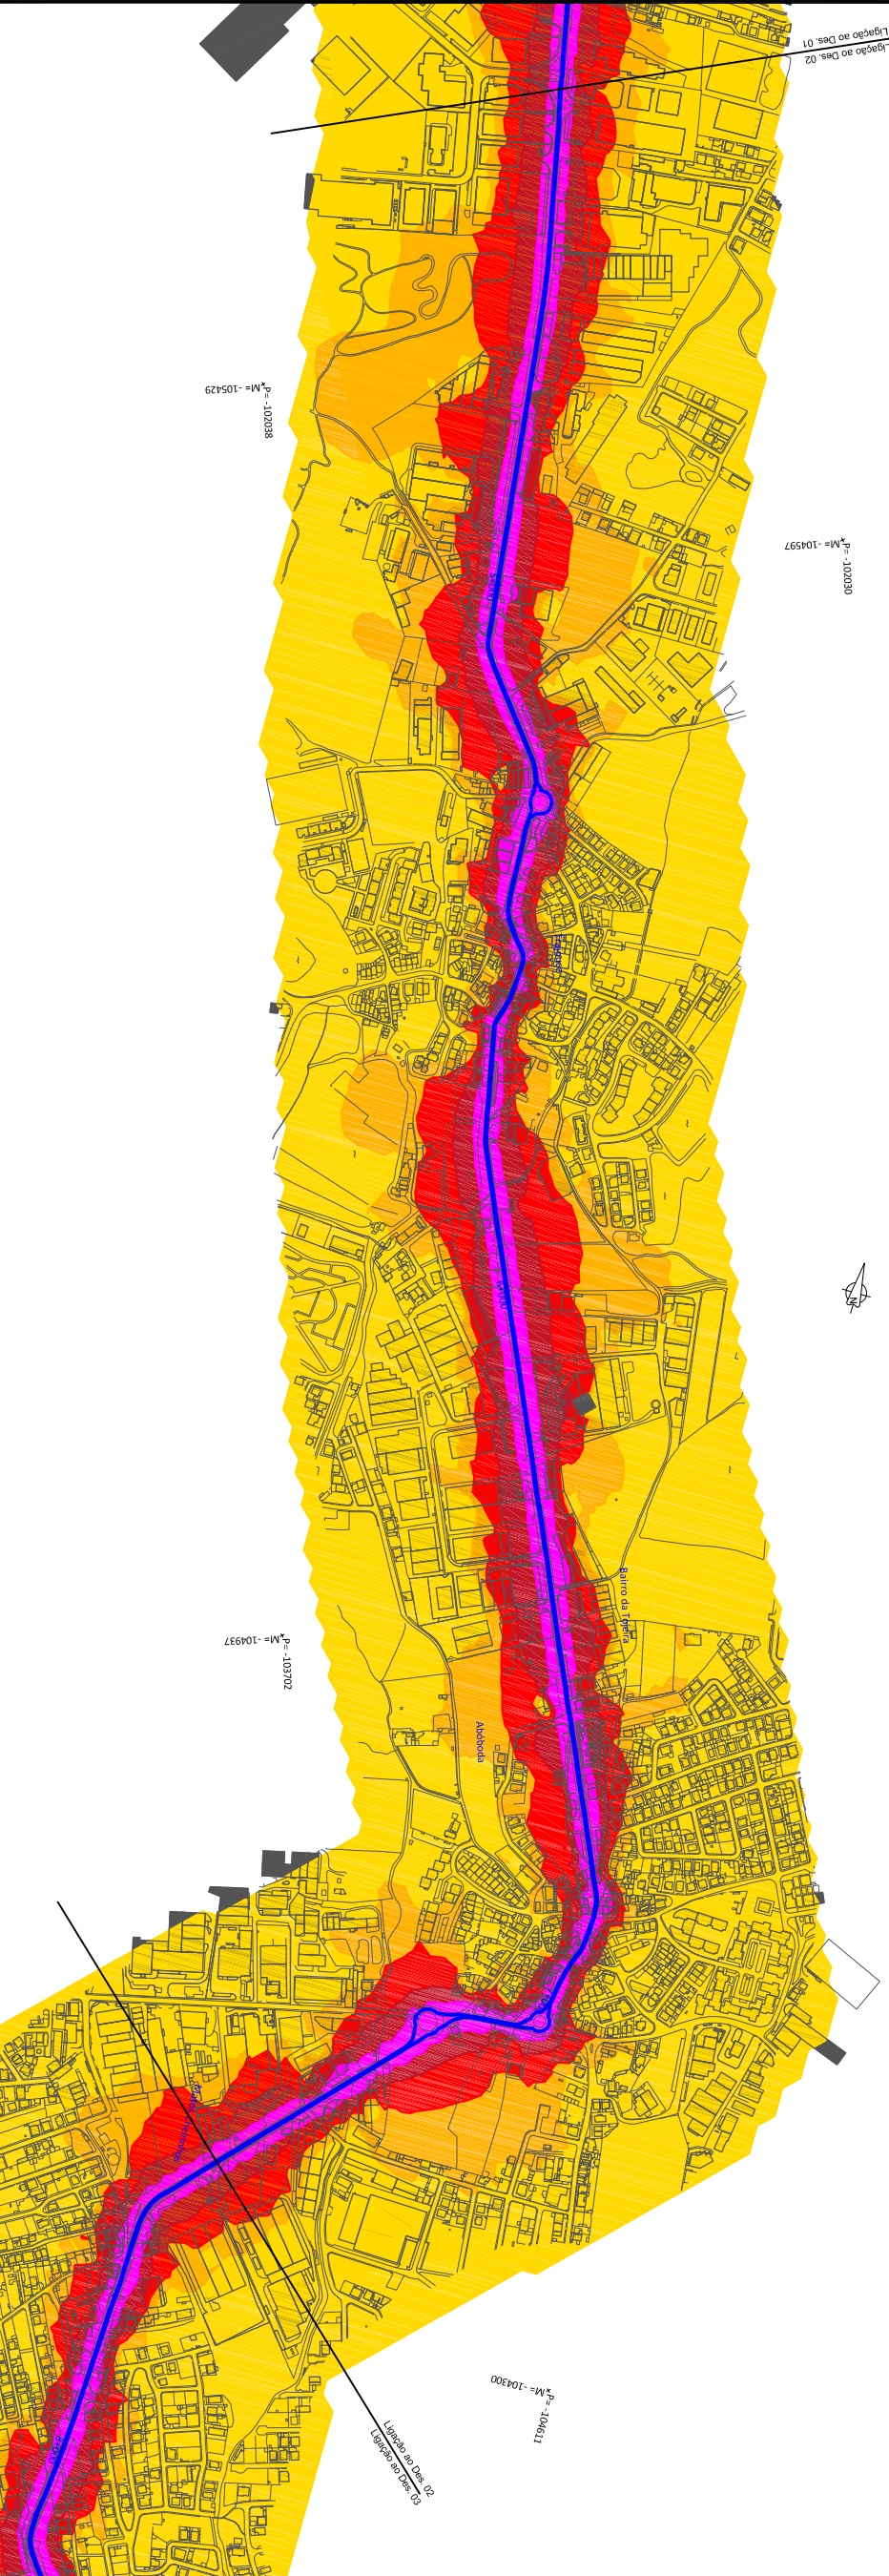

**LEGENDA**

- Lden ≤ 55 dB(A)
- 55 < Lden ≤ 60 dB(A)
- 60 < Lden ≤ 65 dB(A)
- 65 < Lden ≤ 70 dB(A)
- Lden > 70 dB(A)
- Eixos da Via em Estudo

**LEGENDA**

	Lden ≤ 55 dB(A)
	55 < Lden ≤ 60 dB(A)
	60 < Lden ≤ 65 dB(A)
	65 < Lden ≤ 70 dB(A)
	Lden > 70 dB(A)
	Eixos da Via em Estudo